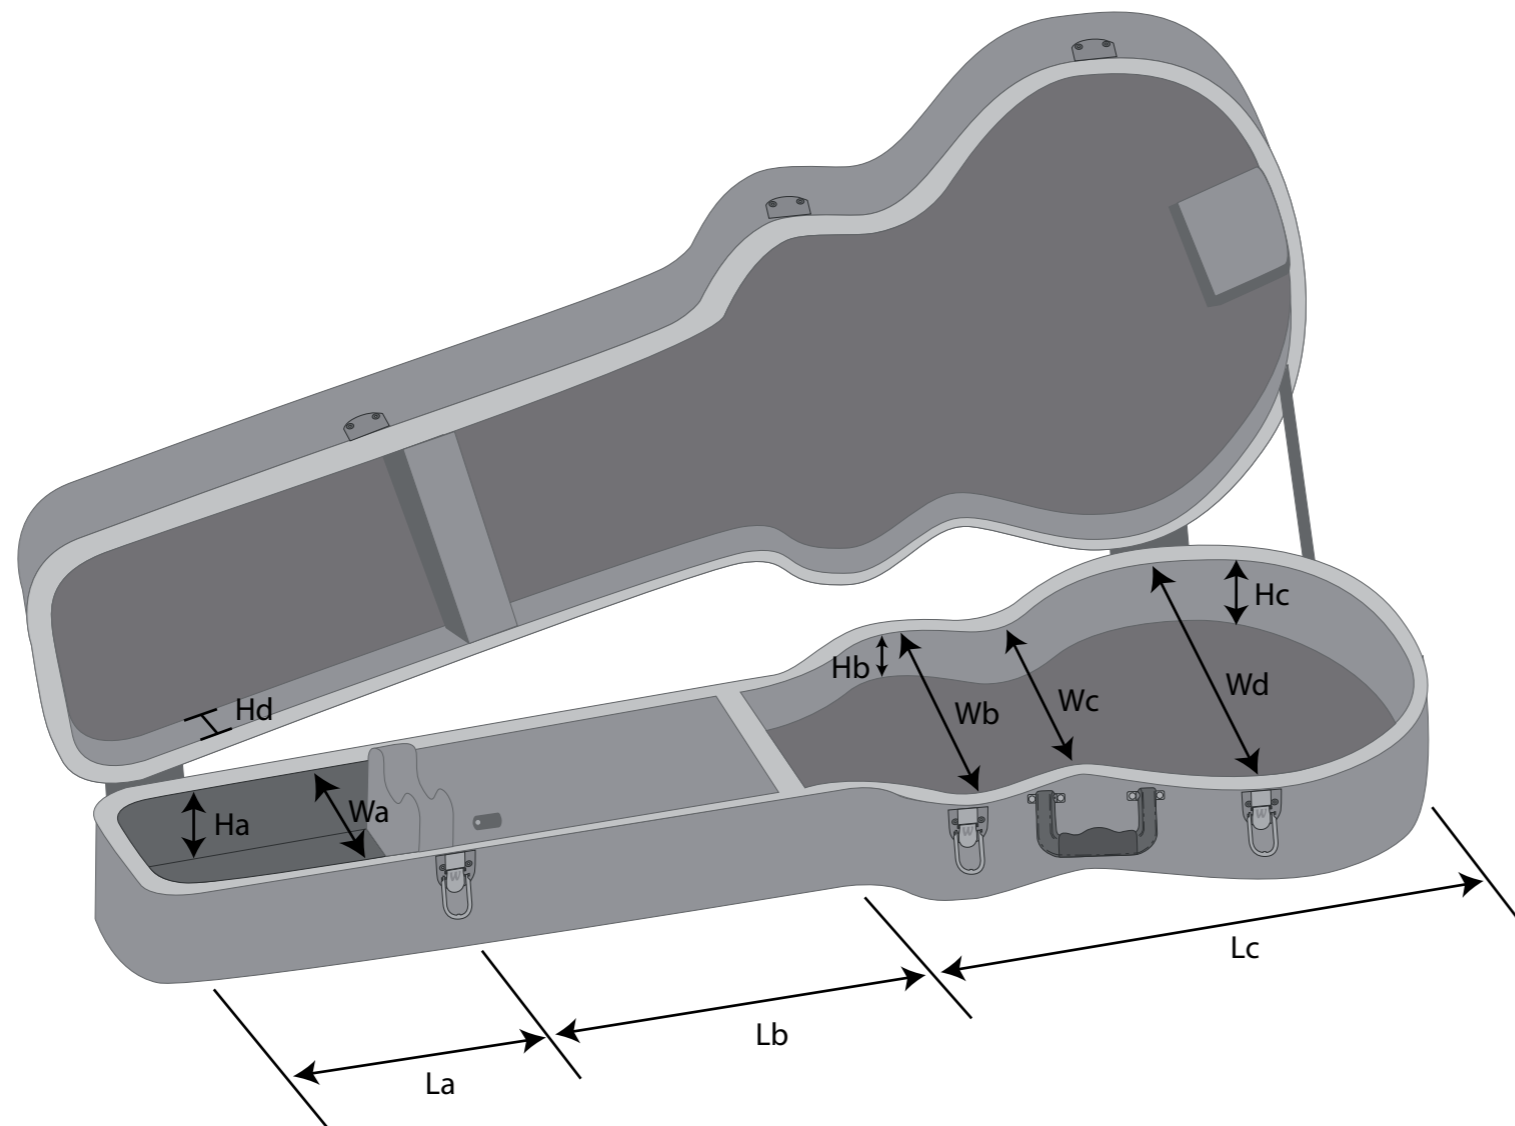

TL (total length)	Ha (height a)	Hb (height b)	Hc (height c)	Hd (height d)	La (length a)	Lb (length b)	Lc (length c)	Wa (width a)	Wb (width b)	Wc (width c)	Wd (width d)	Weight
1025	70	70	/	45	250	300	475	165	240	235	335	3,5 kg
1095	65	75	70	55	235	255	605	160	305	275	400	4,1 kg

outside (mm)

inside (mm)

Art. No.	TL (total length)	H (height)	TL (total length)	Ha (height a)	Hb (height b)	Hc (height c)	Hd (height d)	La (length a)	Lb (length b)	Lc (length c)	Wa (width a)	Wb (width b)	Wc (width c)	Wd (width d)	Weight
RC ABS 10406 BSH	1030	115	1015	50	50	50	40	260	295	460	165	285	255	340	3,3 kg
RC ABS 10408 B	1030	150	1000	95	95	90	30	220	260	520	145	300	265	385	3,32 kg
RC ABS 10409 B	1110	165	1090	80	90	90	35	255	265	570	145	300	280	400	3,53 kg
RC ABS 10412 B	1110	165	1080	70	95	95	35	255	260	565	155	320	270	400	3,64 kg
RC ABS 10413 B	1290	180	1260	70	105	105	30	430	250	580	165	315	280	435	4,6 kg
RC ABS 10414 B	1135	170	1105	75	100	100	35	270	265	570	145	355	305	450	3,94 kg