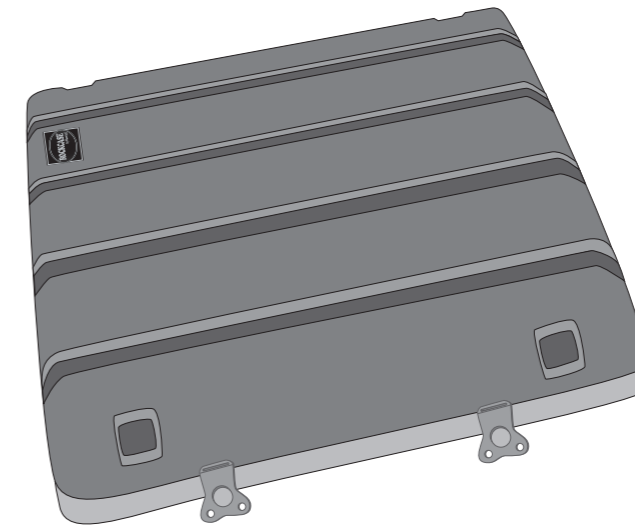

ABS Rack Cases

- RC ABS 24102 B
- RC ABS 24103 B
- RC ABS 24104 B
- RC ABS 24106 B
- RC ABS 24108 B
- RC ABS 24110 B
- RC ABS 24112 B

inside (mm)

Art. No.	Ha (height a)	La (length a)	Wa (width a)
RC ABS 24102 B	90	380	485
RC ABS 24103 B	135	400	485
RC ABS 24104 B	180	400	485
RC ABS 24106 B	270	400	485
RC ABS 24108 B	360	400	485
RC ABS 24110 B	450	400	485
RC ABS 24112 B	540	400	485